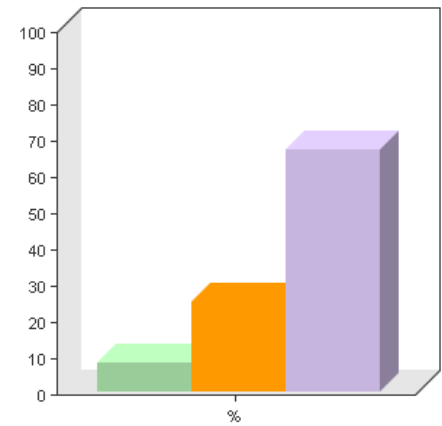

9 Hoe lang ken je de website HumorTV.nl al?

Enkele-keuze

Algemeen	
Vraag / variabele	Hoe lang ken je de website HumorTV.nl al?
Type	Enkele-keuze
In vragenlijst	Onderzoek HumorTV.nl
Taalinstelling	Nederlands
Filter	Geen filter
Beantwoord door	380 (97%)

Hoe lang ken je de website HumorTV.nl al?

Antwoordmogelijkheid	Aantal	Percentage	
1 tot 2 maanden	31	8%	
3 tot 4 maanden	95	25%	
5 maanden en langer	254	67%	

Gemiddelde: 1.0 ± 0.0