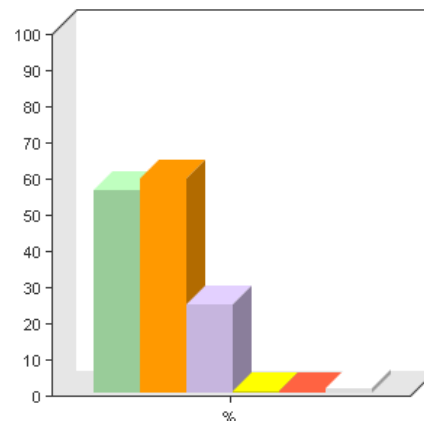

13 Hoe blijf jij op de hoogte van nieuws, fragmenten en andere updates van HumorTV.nl? (max. 2 antwoorden)

Meerkeuze

Algemeen	
Vraag / variabele	Hoe blijf jij op de hoogte van nieuws, fragmenten en andere updates van HumorTV.nl? (max. 2 antwoorden)
Type	Meerkeuze
In vragenlijst	Onderzoek HumorTV.nl
Taalinstelling	Nederlands
Filter	Geen filter
Beantwoord door	378 (97%)

Hoe blijf jij op de hoogte van nieuws, fragmenten en andere updates van HumorTV.nl? (max. 2 antwoorden)

Antwoordmogelijkheden

Antwoordmogelijkheid	Aantal	Percentage
Door de site zelf te bezoeken	212	56%
Door de nieuwsbrief	225	60%
Door de hyve van HumorTV.nl	93	25%
Door de RSS-feed	2	1%
Door de HumorTV.nl Twitter	2	1%
Anders, namelijk...	6	2%

Gemiddelde: 1.4 ± 0.5