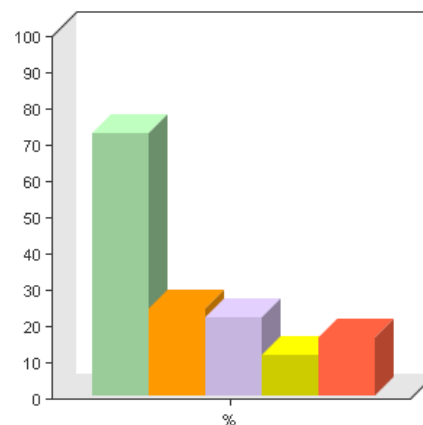

Welke van de volgende sociale netwerken gebruik je? (meerdere antwoorden mogelijk)

Antwoordmogelijkheid	Aantal	Percentage
Hyves	302	79%
MySpace	35	9%
Facebook	31	8%
LinkedIn	32	8%
Flickr	13	3%
Twitter	26	7%
Geen	60	16%
Anders, namelijk...	37	10%

Gemiddelde: 1.4 ± 0.5

5 Waarom gebruik je deze sociale netwerken voornamelijk? (max. 2 antwoorden)

Meerkeuze

Algemeen	
Vraag / variabele	Waarom gebruik je deze sociale netwerken voornamelijk? (max. 2 antwoorden)
Type	Meerkeuze
In vragenlijst	Onderzoek HumorTV.nl
Taalinstelling	Nederlands
Filter	Geen filter
Beantwoord door	382 (98%)

Waarom gebruik je deze sociale netwerken voornamelijk? (max. 2 antwoorden)

Antwoordmogelijkheid	Aantal	Percentage
Contacten opdoen en onderhouden	278	73%
Delen van bestanden / filmpjes / links	93	24%
Op de hoogte blijven van interessant nieuws	83	22%
Mezelf profileren en presenteren	44	12%
Anders, namelijk...	62	16%

Gemiddelde: 1.5 ± 0.6

6 Wat is de leukste vorm van humor volgens jou? (max. 2 antwoorden)

Meerkeuze

Algemeen	
Vraag / variabele	Wat is de leukste vorm van humor volgens jou? (max. 2 antwoorden)
Type	Meerkeuze
In vragenlijst	Onderzoek HumorTV.nl
Taalinstelling	Nederlands
Filter	Geen filter
Beantwoord door	380 (97%)