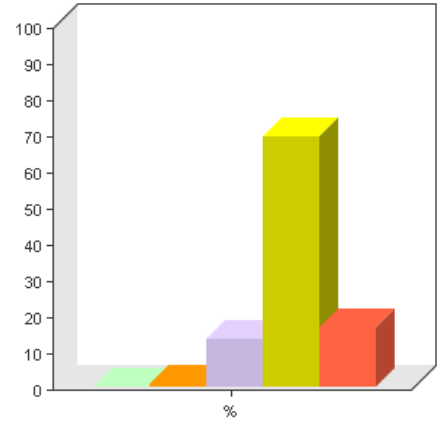

Gemiddelde: 4.0 ± 0.6
(n = 241)

Nieuws

Antwoordmogelijkheid	Aantal	Percentage
Zeer slecht	0	0%
Slecht	8	3%
Redelijk	50	21%
Goed	164	68%
Uitstekend	19	8%

Gemiddelde: 3.8 ± 0.6
(n = 241)

Fragmenten

Antwoordmogelijkheid	Aantal	Percentage
Zeer slecht	0	0%
Slecht	2	1%
Redelijk	32	13%
Goed	167	69%
Uitstekend	40	17%

Gemiddelde: 4.0 ± 0.6
(n = 241)

Prijsvragen / acties

Antwoordmogelijkheid	Aantal	Percentage
Zeer slecht	0	0%
Slecht	2	1%
Redelijk	55	23%
Goed	157	65%
Uitstekend	27	11%

Gemiddelde: 3.9 ± 0.6
(n = 241)

Frequentie (2x per week)