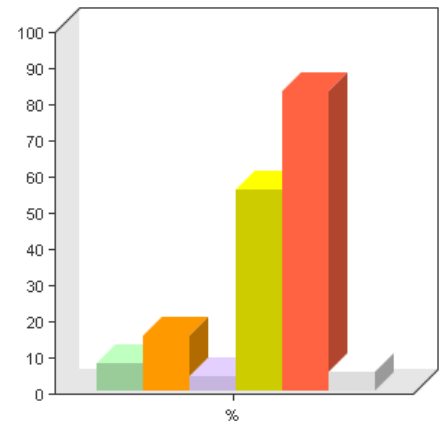

17 Als je naast HumorTV.nl een andere videoportal bezoekt voor humoristische fragmenten, welke is/zijn dit? (meerdere antwoorden mogelijk)

Meerkeuze

Algemeen	
Vraag / variabele	Als je naast HumorTV.nl een andere videoportal bezoekt voor humoristische fragmenten, welke is/zijn dit? (meerdere antwoorden mogelijk)
Type	Meerkeuze
In vragenlijst	Onderzoek HumorTV.nl
Taalinstelling	Nederlands
Filter	Geen filter
Beantwoord door	363 (93%)

Als je naast HumorTV.nl een andere videoportal bezoekt voor humoristische fragmenten, welke is/zijn dit? (meerdere antwoorden mogelijk)

Antwoordmogelijkheid	Aantal	Percentage
123video.nl	28	8%
Google Video	56	15%
Tvopjepe.nl	15	4%
Uitzending gemist	202	56%
Youtube	301	83%
Anders, namelijk...	20	6%

Gemiddelde: 1.7 ± 0.9