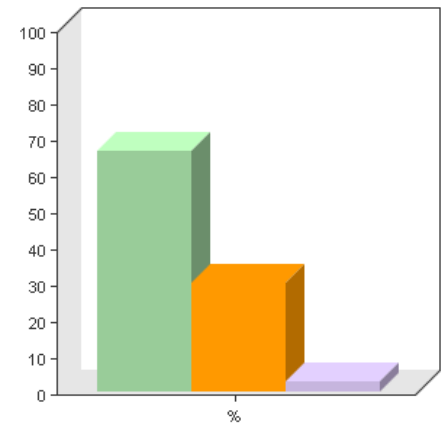

19 Ontvang je de HumorTV nieuwsbrief?

Enkele-keuze

Algemeen	
Vraag / variabele	Ontvang je de HumorTV nieuwsbrief?
Type	Enkele-keuze
In vragenlijst	Onderzoek HumorTV.nl
Taalinstelling	Nederlands
Filter	Geen filter
Beantwoord door	363 (93%)

Ontvang je de HumorTV nieuwsbrief?

Antwoordmogelijkheid	Aantal	Percentage	
Ja	242	67%	■
Nee	110	30%	■
Nee, omdat...	11	3%	■

Gemiddelde: 1.4 ± 0.5