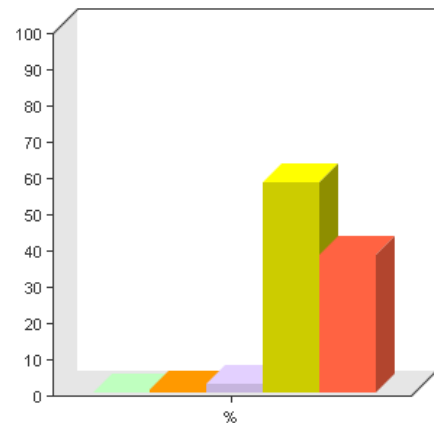

De cabaretfragmenten

Antwoordmogelijkheid	Aantal	Percentage
Zeer slecht	0	0%
Slecht	4	1%
Onbekend / geen mening	10	3%
Goed	212	58%
Uitstekend	139	38%

Gemiddelde: 4.3 ± 0.6
(n = 365)