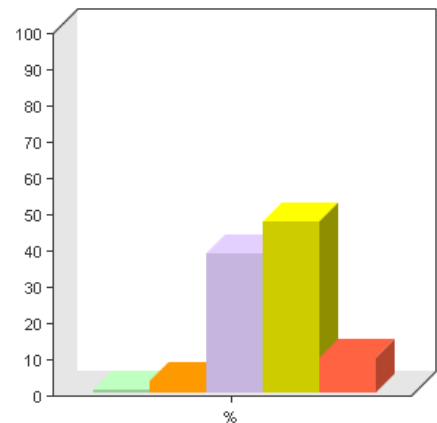

Antwoordmogelijkheid	Aantal	Percentage
Zeer slecht	0	0%
Slecht	7	2%
Onbekend / geen mening	220	60%
Goed	124	34%
Uitstekend	14	4%

Gemiddelde: 3.4 ± 0.6
(n = 365)

Programma informatie / tv-gids digitale themakanaal

Antwoordmogelijkheid	Aantal	Percentage
Zeer slecht	3	1%
Slecht	12	3%
Onbekend / geen mening	141	39%
Goed	173	47%
Uitstekend	36	10%

Gemiddelde: 3.6 ± 0.7
(n = 365)

HumorTV Live (via de site het themakanaal kunnen bekijken)