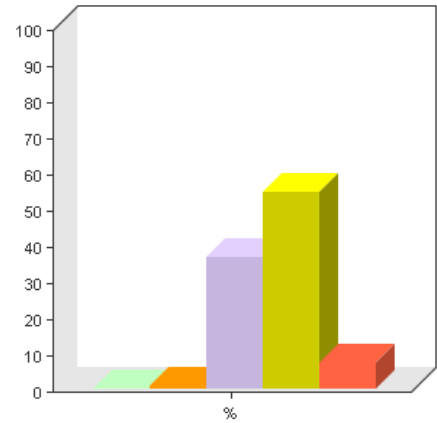

Antwoordmogelijkheid	Aantal	Percentage
Zeer slecht	1	0%
Slecht	4	1%
Onbekend / geen mening	133	36%
Goed	200	55%
Uitstekend	27	7%

Gemiddelde: 3.7 ± 0.6
(n = 365)

Webisodes

Antwoordmogelijkheid	Aantal	Percentage
Zeer slecht	0	0%
Slecht	7	2%
Onbekend / geen mening	220	60%
Goed	124	34%
Uitstekend	14	4%

Gemiddelde: 3.4 ± 0.6
(n = 365)