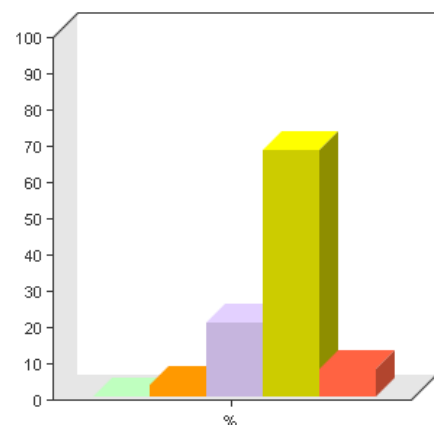

Nieuws

Antwoordmogelijkheid	Aantal	Percentage
Zeer slecht	0	0%
Slecht	8	3%
Redelijk	50	21%
Goed	164	68%
Uitstekend	19	8%

Gemiddelde: 3.8 ± 0.6
(n = 241)