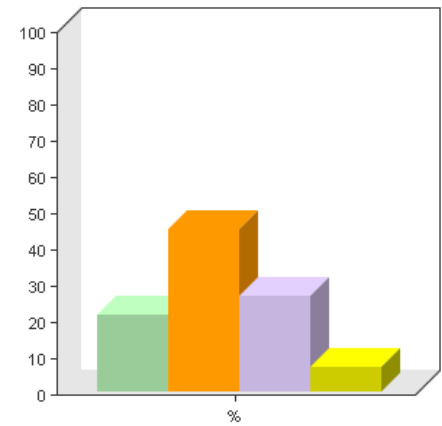

Gemiddelde: 1.5 ± 0.6

6 Wat is de leukste vorm van humor volgens jou? (max. 2 antwoorden)

Meerkeuze

Algemeen	
Vraag / variabele	Wat is de leukste vorm van humor volgens jou? (max. 2 antwoorden)
Type	Meerkeuze
In vragenlijst	Onderzoek HumorTV.nl
Taalinstelling	Nederlands
Filter	Geen filter
Beantwoord door	380 (97%)

Wat is de leukste vorm van humor volgens jou? (max. 2 antwoorden)

Antwoordmogelijkheid	Aantal	Percentage
Humor rondom actualiteiten	171	45%
Hard / grove humor	62	16%
Slapstick / Fysiek	22	6%
Platte humor	54	14%
Satire / Ironisch / Zwarte humor	176	46%
Parodie / Imitatie	154	41%
Verhalend / muzikaal	43	11%
Anders, namelijk	16	4%

Gemiddelde: 1.8 ± 1.1

7 Hoe vaak kom je op HumorTV.nl?

Enkele-keuze

Algemeen	
Vraag / variabele	Hoe vaak kom je op HumorTV.nl?
Type	Enkele-keuze
In vragenlijst	Onderzoek HumorTV.nl
Taalinstelling	Nederlands
Filter	Geen filter
Beantwoord door	380 (97%)

Hoe vaak kom je op HumorTV.nl?

Antwoordmogelijkheid	Aantal	Percentage
Dagelijks	82	22%
Wekelijks	171	45%
Enkele keren per maand	101	27%
Paar keer per jaar	26	7%

Gemiddelde: 2.2 ± 0.8

8 Waar denk je het eerst aan bij de naam HumorTV?