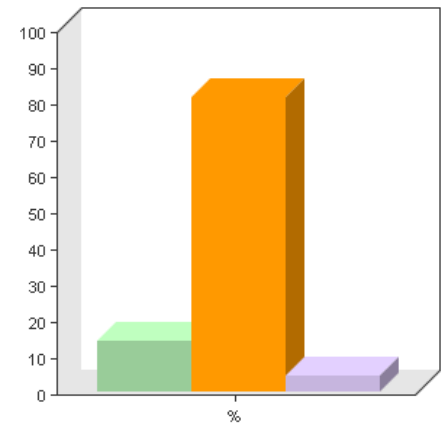

21 Ontvang je de Timewaster?

Enkele-keuze

Algemeen	
Vraag / variabele	Ontvang je de Timewaster?
Type	Enkele-keuze
In vragenlijst	Onderzoek HumorTV.nl
Taalinstelling	Nederlands
Filter	Geen filter
Beantwoord door	362 (93%)

Ontvang je de Timewaster?

Antwoordmogelijkheid	Aantal	Percentage	
Ja	51	14%	■
Nee	294	81%	■
Nee, omdat...	17	5%	■

Gemiddelde: 1.9 ± 0.4