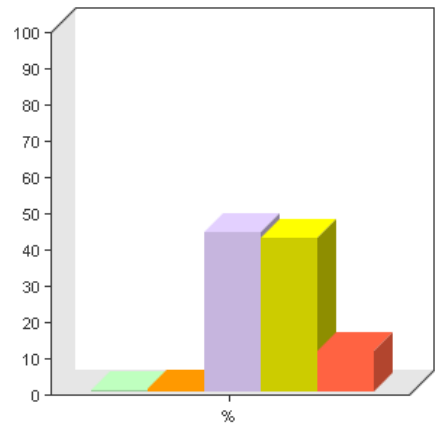

Antwoordmogelijkheid	Aantal	Percentage
Zeer slecht	3	1%
Slecht	12	3%
Onbekend / geen mening	141	39%
Goed	173	47%
Uitstekend	36	10%

Gemiddelde: 3.6 ± 0.7
(n = 365)

HumorTV Live (via de site het themakanaal kunnen bekijken)

Antwoordmogelijkheid	Aantal	Percentage
Zeer slecht	0	0%
Slecht	9	2%
Onbekend / geen mening	142	39%
Goed	165	45%
Uitstekend	49	13%

Gemiddelde: 3.7 ± 0.7
(n = 365)

Gebruik van sociale netwerken (hyves, twitter, etc.)

Antwoordmogelijkheid

Antwoordmogelijkheid	Aantal	Percentage
Zeer slecht	2	1%
Slecht	4	1%
Onbekend / geen mening	162	44%
Goed	155	42%
Uitstekend	42	12%

Gemiddelde: 3.6 ± 0.7
(n = 365)

16 Wat wil je in de toekomst meer zien op HumorTV.nl? (max. 3 antwoorden)