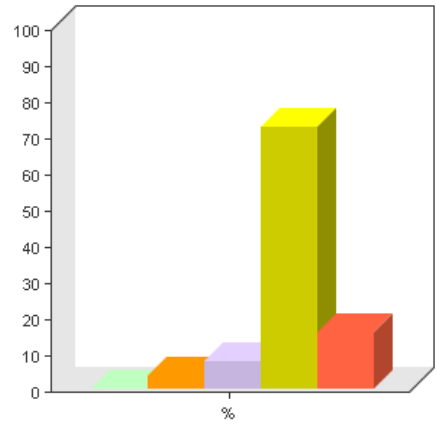

Antwoordmogelijkheid	Aantal	Percentage	
Zeer slecht	0	0%	
Slecht	2	4%	
Redelijk	4	8%	
Goed	37	73%	
Uitstekend	8	16%	

Gemiddelde: 4.0 ± 0.6
(n = 51)

23 Welke suggesties heb je voor het verbeteren van de website HumorTV.nl?