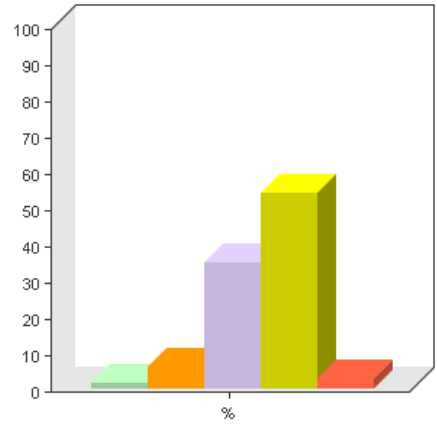

Tijdstip van ontvangst (ongeveer 16.00)

Antwoordmogelijkheid	Aantal	Percentage
Zeer slecht	1	0%
Slecht	7	3%
Redelijk	31	13%
Goed	171	71%
Uitstekend	31	13%

Gemiddelde: 3.9 ± 0.6
(n = 241)