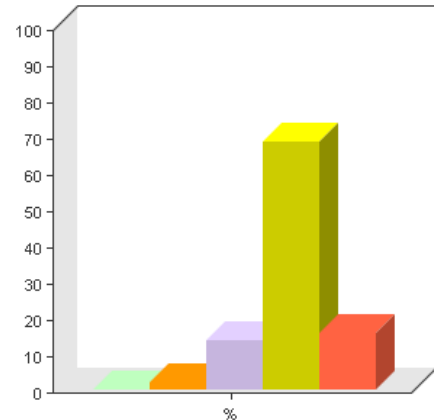

Leesbaarheid / vormgeving

Antwoordmogelijkheid	Aantal	Percentage
Zeer slecht	0	0%
Slecht	5	2%
Redelijk	33	14%
Goed	165	68%
Uitstekend	38	16%

Gemiddelde: 4.0 ± 0.6
(n = 241)