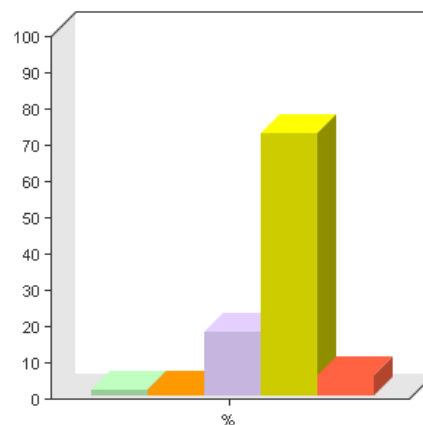

22 Geef de volgende onderdelen van de Timewaster een waardering.

Matrix

Algemeen	
Vraag / variabele	Geef de volgende onderdelen van de Timewaster een waardering.
Type	Matrix
In vragenlijst	Onderzoek HumorTV.nl
Taalinstelling	Nederlands
Filter	Geen filter
Beantwoord door	51 (13%)

Opmaak / vormgeving

Antwoordmogelijkheid	Aantal	Percentage
Zeer slecht	1	2%
Slecht	1	2%
Redelijk	9	18%
Goed	37	73%
Uitstekend	3	6%

Gemiddelde: 3.8 ± 0.7
(n = 51)

Fragmenten

Antwoordmogelijkheid	Aantal	Percentage
Zeer slecht	1	2%
Slecht	1	2%
Redelijk	14	27%
Goed	29	57%
Uitstekend	6	12%

Gemiddelde: 3.7 ± 0.8
(n = 51)