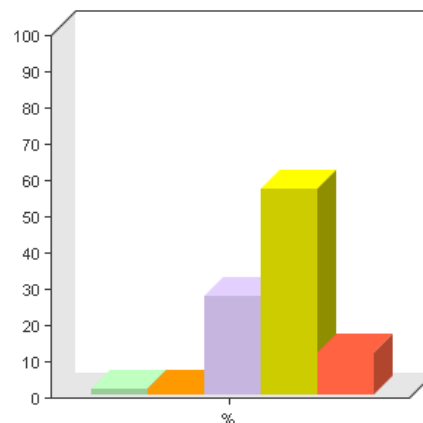

Frequentie (elke werkdag)

Antwoordmogelijkheid	Aantal	Percentage
Zeer slecht	0	0%
Slecht	1	2%
Redelijk	6	12%
Goed	33	65%
Uitstekend	11	22%

Gemiddelde: 4.1 ± 0.6
(n = 51)