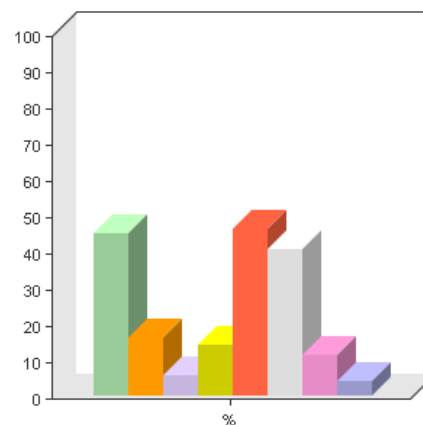

6 Wat is de leukste vorm van humor volgens jou? (max. 2 antwoorden)

Meerkeuze

Algemeen	
Vraag / variabele	Wat is de leukste vorm van humor volgens jou? (max. 2 antwoorden)
Type	Meerkeuze
In vragenlijst	Onderzoek HumorTV.nl
Taalinstelling	Nederlands
Filter	Geen filter
Beantwoord door	380 (97%)

Wat is de leukste vorm van humor volgens jou? (max. 2 antwoorden)

Antwoordmogelijkheid	Aantal	Percentage
Humor rondom actualiteiten	171	45%
Hard / grove humor	62	16%
Slapstick / Fysiek	22	6%
Platte humor	54	14%
Satire / Ironisch / Zwarte humor	176	46%
Parodie / Imitatie	154	41%
Verhalend / muzikaal	43	11%
Anders, namelijk	16	4%

Gemiddelde: 1.8 ± 1.1