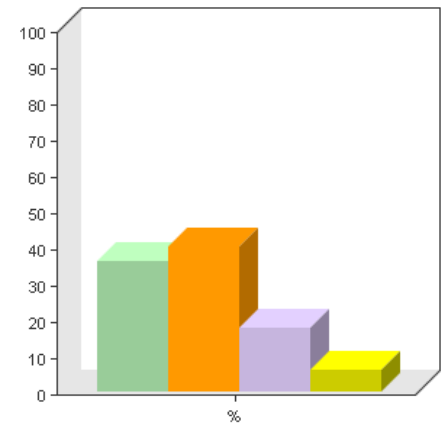

Hoe vaak kom je op HumorTV.nl?

Antwoordmogelijkheid	Aantal	Percentage
Dagelijks	82	22%
Wekelijks	171	45%
Enkele keren per maand	101	27%
Paar keer per jaar	26	7%

Gemiddelde: 2.2 ± 0.8

8 Waar denk je het eerst aan bij de naam HumorTV?

Enkele-keuze

Algemeen	
Vraag / variabele	Waar denk je het eerst aan bij de naam HumorTV?
Type	Enkele-keuze
In vragenlijst	Onderzoek HumorTV.nl
Taalinstelling	Nederlands
Filter	Geen filter
Beantwoord door	380 (97%)

Waar denk je het eerst aan bij de naam HumorTV?

Antwoordmogelijkheid	Aantal	Percentage
Het digitale themakanaal	137	36%
De website	153	40%
Beide	67	18%
Anders, namelijk..	23	6%

Gemiddelde: 1.9 ± 0.9

9 Hoe lang ken je de website HumorTV.nl al?