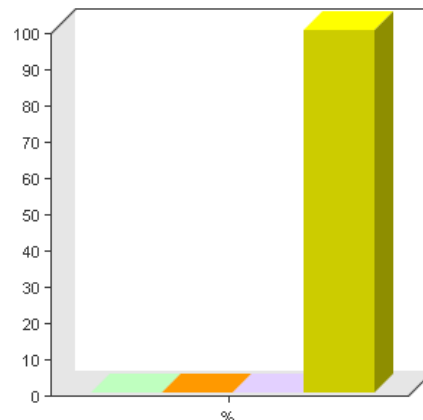

Persoonsgegevens

Geslacht

Algemeen	
Variabele	Geslacht
In vragenlijst	Onderzoek HumorTV.nl
Filter	Geen filter
Bekend voor	391 (100%)

Geslacht

Categorie	Aantal	Percentage	
Man	0	0%	
Vrouw	0	0%	
Niet opgegeven	0	0%	
Onbekend	391	100%	