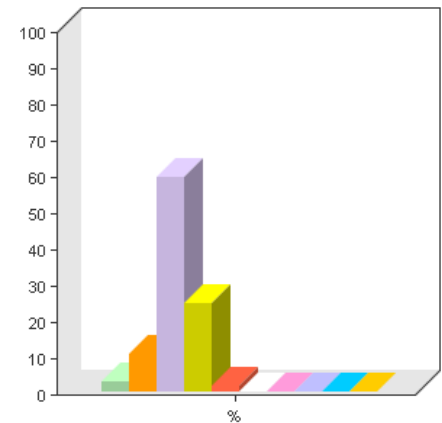

18 Wat voor cijfer zou je HumorTV.nl gemiddeld geven?

Enkele-keuze

Algemeen	
Vraag / variabele	Wat voor cijfer zou je HumorTV.nl gemiddeld geven?
Type	Enkele-keuze
In vragenlijst	Onderzoek HumorTV.nl
Taalinstelling	Nederlands
Filter	Geen filter
Beantwoord door	363 (93%)

Wat voor cijfer zou je HumorTV.nl gemiddeld geven?

Antwoordmogelijkheid	Aantal	Percentage
10	11	3%
9	38	10%
8	216	60%
7	90	25%
6	6	2%
5	1	0%
4	1	0%
3	0	0%
2	0	0%
1	0	0%

Gemiddelde: 3.1 ± 0.8