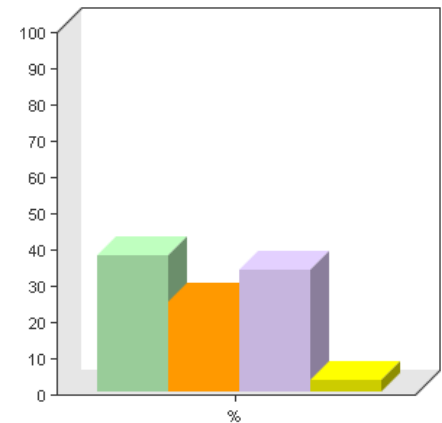

14 Wat voor prijsvragen zie je het liefst?

Enkele-keuze

Algemeen	
Vraag / variabele	Wat voor prijsvragen zie je het liefst?
Type	Enkele-keuze
In vragenlijst	Onderzoek HumorTV.nl
Taalinstelling	Nederlands
Filter	Geen filter
Beantwoord door	377 (96%)

Wat voor prijsvragen zie je het liefst?

Antwoordmogelijkheid	Aantal	Percentage
Prijsvragen waarbij dvd s zijn te winnen	142	38%
Prijsvragen waarbij kaarten voor cabaretshows (en festivals) te winnen zijn	95	25%
Geen voorkeur	127	34%
Ik doe nooit mee aan prijsvragen	13	3%

Gemiddelde: 2.0 ± 0.9