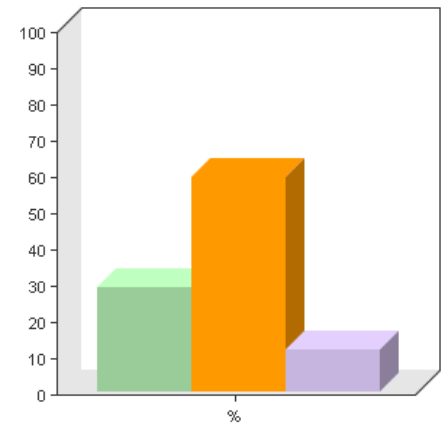

10 Gebruik je de mogelijkheid om video s op je eigen site (of hyve) te plaatsen?

Enkele-keuze

Algemeen	
Vraag / variabele	Gebruik je de mogelijkheid om video s op je eigen site (of hyve) te plaatsen?
Type	Enkele-keuze
In vragenlijst	Onderzoek HumorTV.nl
Taalinstelling	Nederlands
Filter	Geen filter
Beantwoord door	378 (97%)

Gebruik je de mogelijkheid om video s op je eigen site (of hyve) te plaatsen?

Antwoordmogelijkheid	Aantal	Percentage
Ja	110	29%
Nee	224	59%
Nee. Ik wil wel, maar weet niet hoe.	44	12%

Gemiddelde: 1.8 ± 0.6