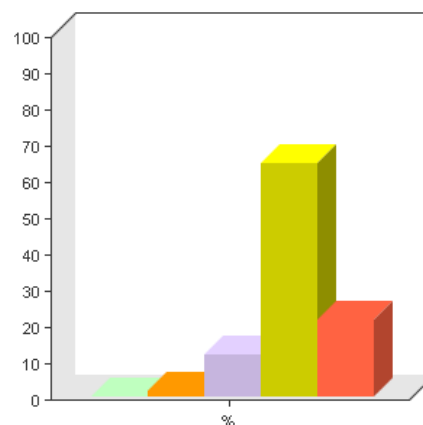

Tijdstip van ontvangst (rond 16.00)