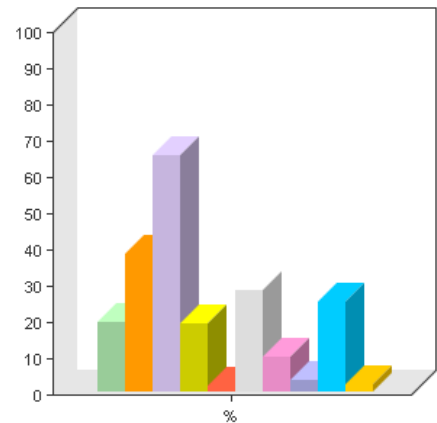

16 Wat wil je in de toekomst meer zien op HumorTV.nl? (max. 3 antwoorden)

Meerkeuze

Algemeen	
Vraag / variabele	Wat wil je in de toekomst meer zien op HumorTV.nl? (max. 3 antwoorden)
Type	Meerkeuze
In vragenlijst	Onderzoek HumorTV.nl
Taalinstelling	Nederlands
Filter	Geen filter
Beantwoord door	363 (93%)

Wat wil je in de toekomst meer zien op HumorTV.nl? (max. 3 antwoorden)

Antwoordmogelijkheid	Aantal	Percentage
Meer internetfilmpjes	70	19%
Meer fragmenten uit tv-programma s	138	38%
Meer fragmenten van bekende cabaretiërs	237	65%
Meer fragmenten van amateur/studentencabaret	69	19%
Meer User-Generated Content (eigen filmpjes)	6	2%
Meer prijsvragen en meer acties	102	28%
Meer interactieve onderdelen, zoals bijv. spelletjes	36	10%
Meer integratie van sociale netwerken (zoals hyves, twitter etc.)	12	3%
Ik ben tevreden met zoals het nu is.	91	25%
Anders, namelijk...	8	2%

Gemiddelde: 2.1 ± 1.6