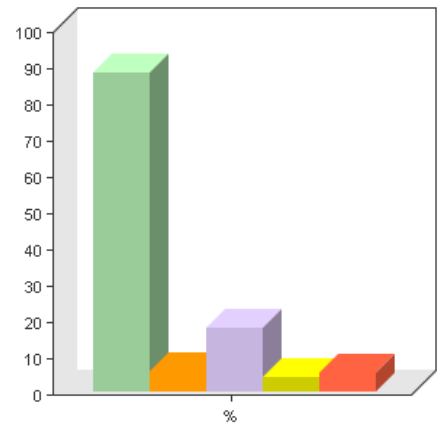

12 Hoe zou je de video s van HumorTV.nl het liefst bekijken? (max. 2 antwoorden)

Meerkeuze

Algemeen	
Vraag / variabele	Hoe zou je de video s van HumorTV.nl het liefst bekijken? (max. 2 antwoorden)
Type	Meerkeuze
In vragenlijst	Onderzoek HumorTV.nl
Taalinstelling	Nederlands
Filter	Geen filter
Beantwoord door	378 (97%)

Hoe zou je de video s van HumorTV.nl het liefst bekijken? (max. 2 antwoorden)

Antwoordmogelijkheid	Aantal	Percentage	
Op de website zelf	334	88%	
Op mijn mobiele telefoon	22	6%	
Op mijn hyves-pagina	68	18%	
Via een vodcast	16	4%	
Anders, namelijk...	21	6%	

Gemiddelde: 1.2 ± 0.2