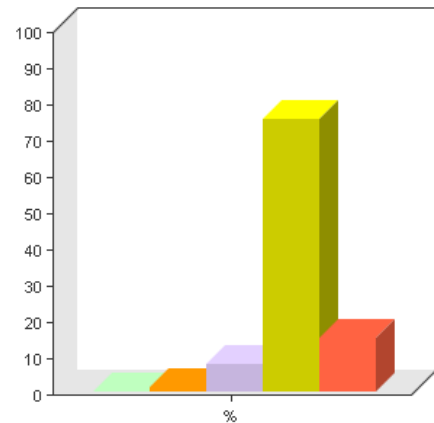

15 Geef de volgende onderdelen van de site een waardering (1 tot 5)

Matrix

Algemeen	
Vraag / variabele	Geef de volgende onderdelen van de site een waardering (1 tot 5)
Type	Matrix
In vragenlijst	Onderzoek HumorTV.nl
Taalinstelling	Nederlands
Filter	Geen filter
Beantwoord door	365 (93%)

Fragmenten uit tv-programma s

Antwoordmogelijkheid	Aantal	Percentage
Zeer slecht	1	0%
Slecht	5	1%
Onbekend / geen mening	29	8%
Goed	275	75%
Uitstekend	55	15%

Gemiddelde: 4.0 ± 0.6
(n = 365)