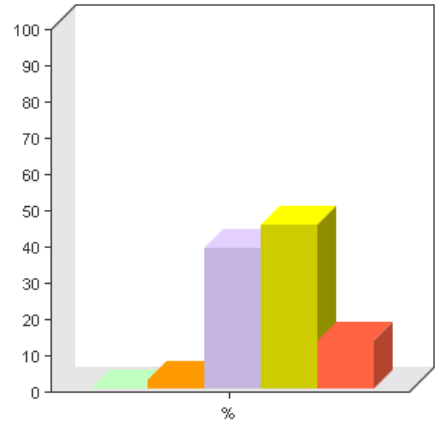

Gebruik van sociale netwerken (hyves, twitter, etc.)

Antwoordmogelijkheid

Antwoordmogelijkheid	Aantal	Percentage
Zeer slecht	2	1%
Slecht	4	1%
Onbekend / geen mening	162	44%
Goed	155	42%
Uitstekend	42	12%

Gemiddelde: 3.6 ± 0.7
(n = 365)