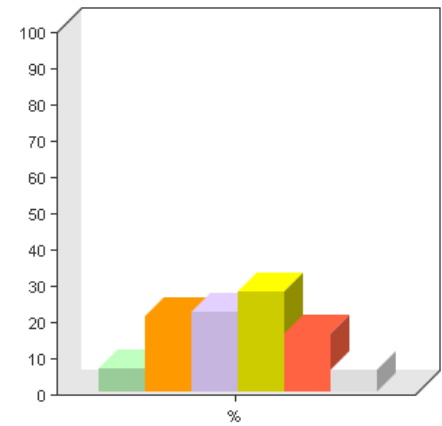

Wat is je leeftijd

Gemiddelde	36.2 ± 15.6
Hoogste waarde	75
Laagste waarde	13

2 Wat is je geslacht?

Enkele-keuze

Algemeen	
Vraag / variabele	Wat is je geslacht?
Type	Enkele-keuze
In vragenlijst	Onderzoek HumorTV.nl
Taalinstelling	Nederlands
Filter	Geen filter
Beantwoord door	387 (99%)

Wat is je geslacht?

Antwoordmogelijkheid	Aantal	Percentage	
Man	180	47%	■
Vrouw	207	53%	■

Gemiddelde: 1.5 ± 0.5

3 Wat is je hoogst genoten, afgeronde opleiding?

Enkele-keuze

Algemeen	
Vraag / variabele	Wat is je hoogst genoten, afgeronde opleiding?
Type	Enkele-keuze
In vragenlijst	Onderzoek HumorTV.nl
Taalinstelling	Nederlands
Filter	Geen filter
Beantwoord door	386 (99%)

Wat is je hoogst genoten, afgeronde opleiding?

Antwoordmogelijkheid	Aantal	Percentage
Basisschool	25	6%
VMBO/MAVO	81	21%
HAVO/VWO	85	22%
MBO	108	28%
HBO	63	16%
Universitair	24	6%

Gemiddelde: 3.5 ± 1.3

4 Welke van de volgende sociale netwerken gebruik je? (meerdere antwoorden mogelijk)