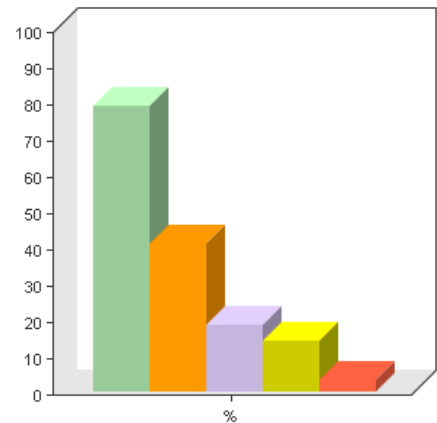

11 Waarvoor kom je naar vooral HumorTV.nl? (max. 2 antwoorden)

Meerkeuze

Algemeen	
Vraag / variabele	Waarvoor kom je naar vooral HumorTV.nl? (max. 2 antwoorden)
Type	Meerkeuze
In vragenlijst	Onderzoek HumorTV.nl
Taalinstelling	Nederlands
Filter	Geen filter
Beantwoord door	378 (97%)

Waarvoor kom je naar vooral HumorTV.nl? (max. 2 antwoorden)

Antwoordmogelijkheid	Aantal	Percentage	
Om video's te bekijken	298	79%	
Om mee te doen met de prijsvragen/acties	155	41%	
Om naar HumorTV Live te kijken (digitale themakanaal)	71	19%	
Om het nieuws te bekijken	53	14%	
Anders, namelijk..	13	3%	

Gemiddelde: 1.6 ± 0.7