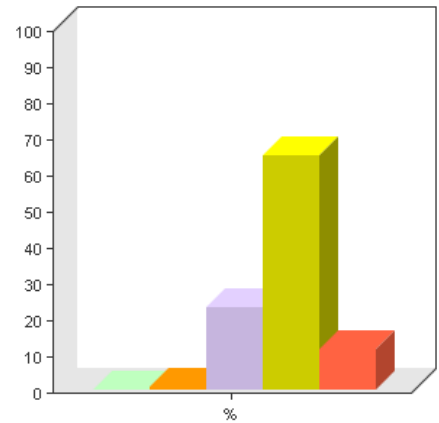

Frequentie (2x per week)

Antwoordmogelijkheid	Aantal	Percentage
Zeer slecht	1	0%
Slecht	6	2%
Redelijk	41	17%
Goed	167	69%
Uitstekend	26	11%

Gemiddelde: 3.9 ± 0.6
(n = 241)