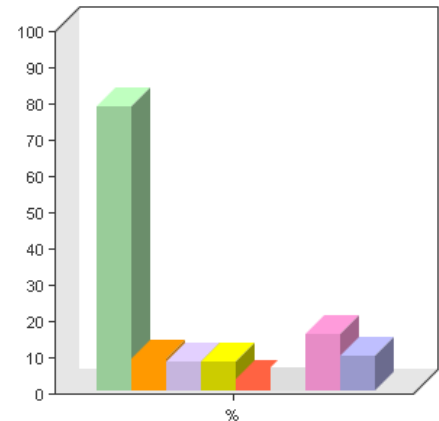

4 Welke van de volgende sociale netwerken gebruik je? (meerdere antwoorden mogelijk)

Meerkeuze

Algemeen	
Vraag / variabele	Welke van de volgende sociale netwerken gebruik je? (meerdere antwoorden mogelijk)
Type	Meerkeuze
In vragenlijst	Onderzoek HumorTV.nl
Taalinstelling	Nederlands
Filter	Geen filter
Beantwoord door	384 (98%)

Welke van de volgende sociale netwerken gebruik je? (meerdere antwoorden mogelijk)

Antwoordmogelijkheid	Aantal	Percentage
Hyves	302	79%
MySpace	35	9%
Facebook	31	8%
LinkedIn	32	8%
Flickr	13	3%
Twitter	26	7%
Geen	60	16%
Anders, namelijk...	37	10%

Gemiddelde: 1.4 ± 0.5