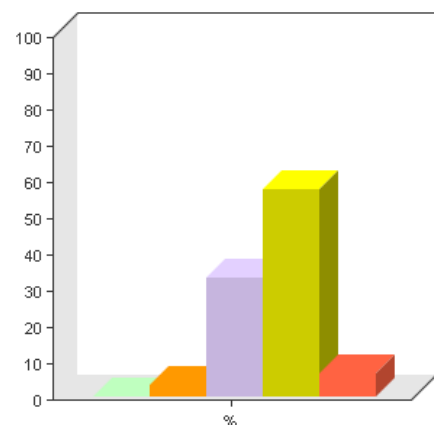

De webvideo s

Antwoordmogelijkheid	Aantal	Percentage
Zeer slecht	0	0%
Slecht	12	3%
Onbekend / geen mening	120	33%
Goed	209	57%
Uitstekend	24	7%

Gemiddelde: 3.7 ± 0.6
(n = 365)