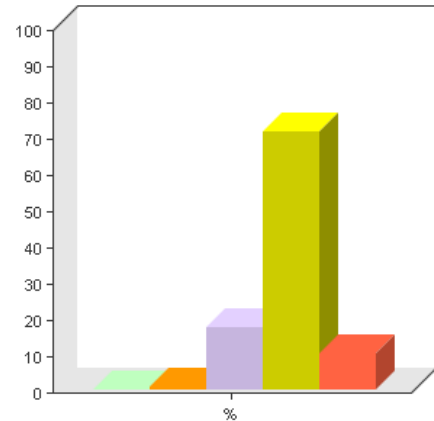

20 Geef de volgende onderdelen van de nieuwsbrief een waardering.

Matrix

Algemeen	
Vraag / variabele	Geef de volgende onderdelen van de nieuwsbrief een waardering.
Type	Matrix
In vragenlijst	Onderzoek HumorTV.nl
Taalinstelling	Nederlands
Filter	Geen filter
Beantwoord door	241 (62%)

Structuur / opbouw

Antwoordmogelijkheid	Aantal	Percentage
Zeer slecht	0	0%
Slecht	2	1%
Redelijk	42	17%
Goed	172	71%
Uitstekend	25	10%

Gemiddelde: 3.9 ± 0.6
(n = 241)