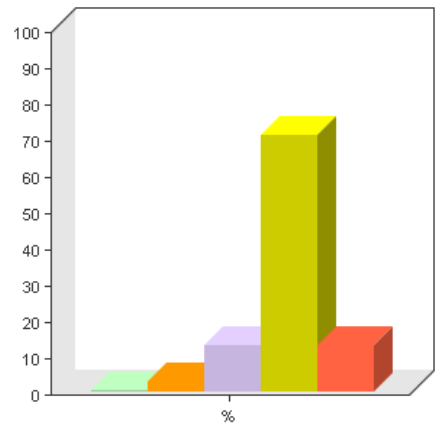

21 Ontvang je de Timewaster?

Enkele-keuze

Algemeen	
Vraag / variabele	Ontvang je de Timewaster?
Type	Enkele-keuze
In vragenlijst	Onderzoek HumorTV.nl
Taalinstelling	Nederlands
Filter	Geen filter
Beantwoord door	362 (93%)