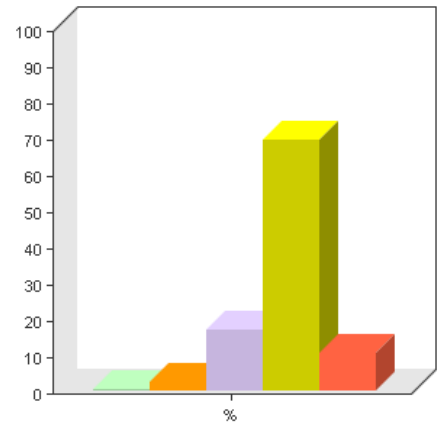

Programma informatie themakanaal

Antwoordmogelijkheid	Aantal	Percentage
Zeer slecht	4	2%
Slecht	15	6%
Redelijk	84	35%
Goed	131	54%
Uitstekend	7	3%

Gemiddelde: 3.5 ± 0.7
(n = 241)