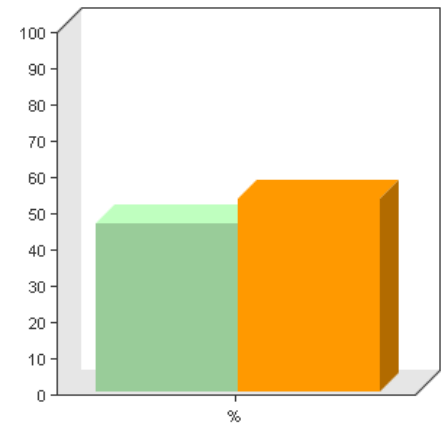

Wat is je leeftijd

Gemiddelde	36.2 ± 15.6
Hoogste waarde	75
Laagste waarde	13

2 Wat is je geslacht?

Enkele-keuze

Algemeen	
Vraag / variabele	Wat is je geslacht?
Type	Enkele-keuze
In vragenlijst	Onderzoek HumorTV.nl
Taalinstelling	Nederlands
Filter	Geen filter
Beantwoord door	387 (99%)

Wat is je geslacht?

Antwoordmogelijkheid	Aantal	Percentage	
Man	180	47%	■
Vrouw	207	53%	■

Gemiddelde: 1.5 ± 0.5

3 Wat is je hoogst genoten, afgeronde opleiding?

Enkele-keuze

Algemeen	
Vraag / variabele	Wat is je hoogst genoten, afgeronde opleiding?
Type	Enkele-keuze
In vragenlijst	Onderzoek HumorTV.nl
Taalinstelling	Nederlands
Filter	Geen filter
Beantwoord door	386 (99%)

Wat is je hoogst genoten, afgeronde opleiding?

Antwoordmogelijkheid	Aantal	Percentage
Basisschool	25	6%
VMBO/MAVO	81	21%
HAVO/VWO	85	22%
MBO	108	28%
HBO	63	16%
Universitair	24	6%

Gemiddelde: 3.5 ± 1.3

4 Welke van de volgende sociale netwerken gebruik je? (meerdere antwoorden mogelijk)