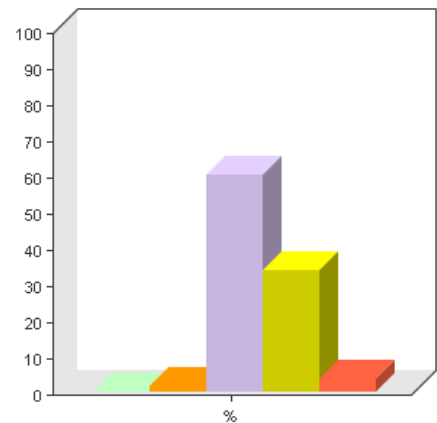

Programma informatie / tv-gids digitale themakanaal

Antwoordmogelijkheid	Aantal	Percentage
Zeer slecht	3	1%
Slecht	12	3%
Onbekend / geen mening	141	39%
Goed	173	47%
Uitstekend	36	10%

Gemiddelde: 3.6 ± 0.7
(n = 365)